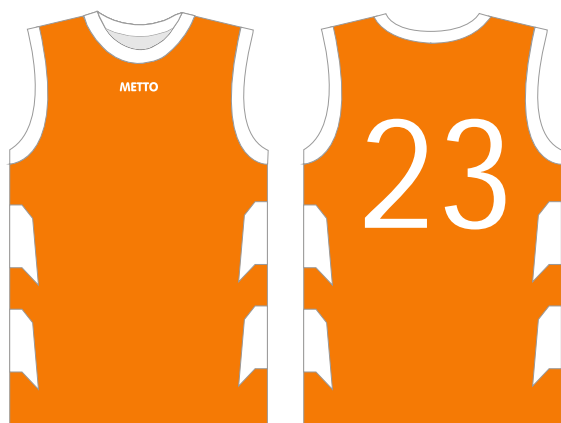

METTO

info@mettosport.eu

tel: 221 881 115, 221 881 117

kom: 516 550 170, 516 930 200

fax: 222 472 587

WZORY KOSZYKARSKIE

K 15

K 16